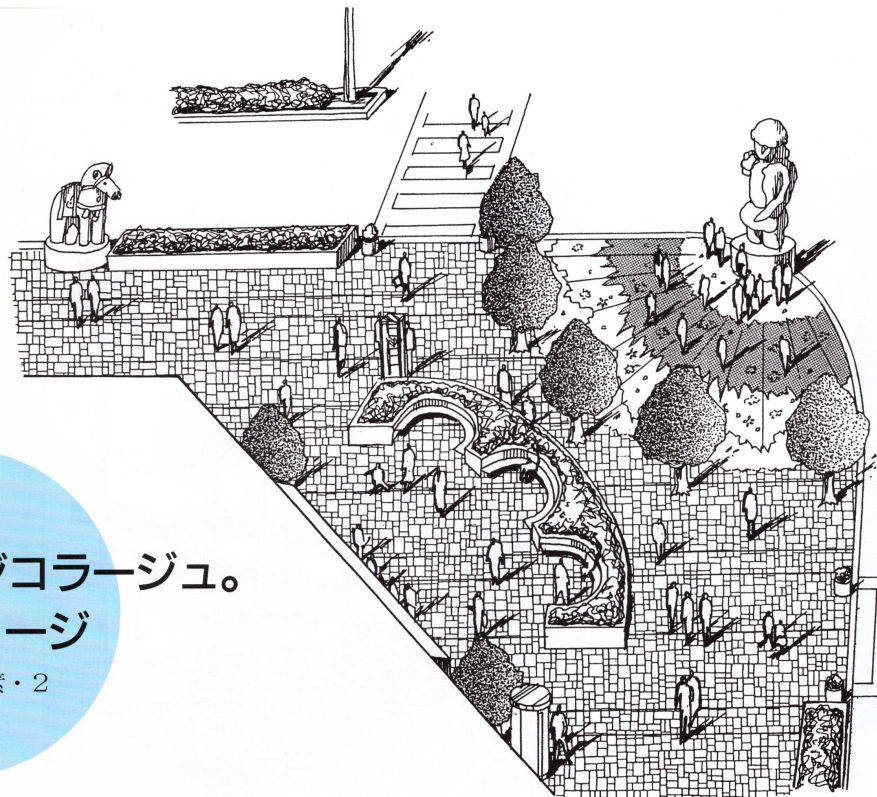

ウェルカムゲートプラザ

## まちのイメージコラージュ。 広場のイメージ

主要構成要素・2

フラワーBOX

緑の広場

ウェルカムゲートプラザの代表は、まず道路の中心・ワシントンニアバームの始まりに設置したシンボルタワー。宮崎を代表するはにわのオブジェ。太陽の広場タイル。そして全体情報サインです。花と太陽、情報が、訪れる人々を優しく迎えます。シンボルツリーは橘。

緑の広場は明るい買い物公園的な要素を持っています。シンボルツリーは橘。花と緑に囲まれた、明るい青空が広がるオープン公園です。車道の中心には、思い切って橘を植えてみました。