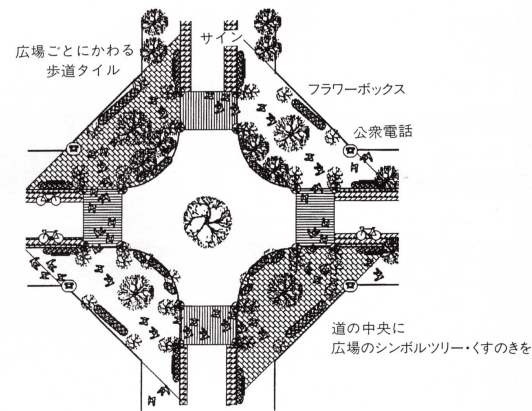

## まちのイメージコラージュ。 広場のイメージ

主要構成要素・2

フラワーBOX

緑の広場

ウェルカムゲートプラザの代表は、まず道路の中心・ワシントンニアバームの始まりに設置したシンボルタワー。宮崎を代表するはにわのオブジェ。太陽の広場タイル。そして全体情報サインです。花と太陽、情報が、訪れる人々を優しく迎えます。シンボルツリーは橘。

緑の広場は明るい買い物公園的な要素を持っています。シンボルツリーは橘。花と緑に囲まれた、明るい青空が広がるオープン公園です。車道の中心には、思い切って橘を植えてみました。