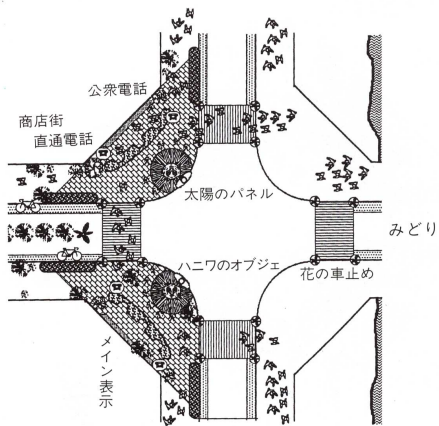

## まちのイメージコラージュ。 広場のイメージ

主要構成要素・2

フラワーBOX

緑の広場

ウェルカムゲートプラザの代表は、まず道路の中心・ワシントンニアバームの始まりに設置したシンボルタワー。宮崎を代表するはにわのオブジェ。太陽の広場タイル。そして全体情報サインです。花と太陽、情報が、訪れる人々を優しく迎えます。シンボルツリーは橘。

緑の広場は明るい買い物公園的な要素を持っています。シンボルツリーは橘。花と緑に囲まれた、明るい青空が広がるオープン公園です。車道の中心には、思い切って橘を植えてみました。