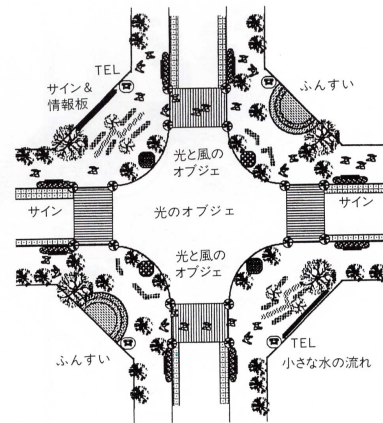

## 花とまちと人との調和。 広場のイメージ

主要構成要素・3

### 出逢いの広場

35

出逢いの広場は、もうひとつの「ウェルカムゲートプラザ」でもあります。ですから、基本的には「ウェルカム」と共通した構成内容をとっています。この特色はからくり時計。楽しく時をつけ、しかも強烈な印象を残してくれることでしょう。

### 憩いの広場

34

憩いの広場は花時計や噴水がある、文字通り憩いのスペースです。全体の公園や橋通の通りそのものにはランドスケープアークトにも置き換えられるサイン表示やほにわのオブジェで連続性を設計します。光と風と花と水と。待ち合わせなどにはびつたりの広場です。