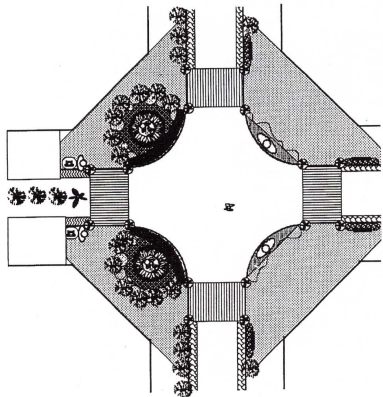

## 花とまちと人との調和。 広場のイメージ

主要構成要素・3

### 出逢いの広場

35

出逢いの広場は、もうひとつの「ウェルカムゲートプラザ」でもあります。ですから、基本的には「ウェルカム」と共通した構成内容をとっています。この特色はからくり時計。楽しく時をつけ、しかも強烈な印象を残してくれることでしょう。

### 憩いの広場

34

憩いの広場は花時計や噴水がある、文字通り憩いのスペースです。全体の公園や橋通の通りそのものにはランドスケープアークトにも置き換えられるサイン表示やほにわのオブジェで連続性を設計します。光と風と花と水と。待ち合わせなどにはびつたりの広場です。